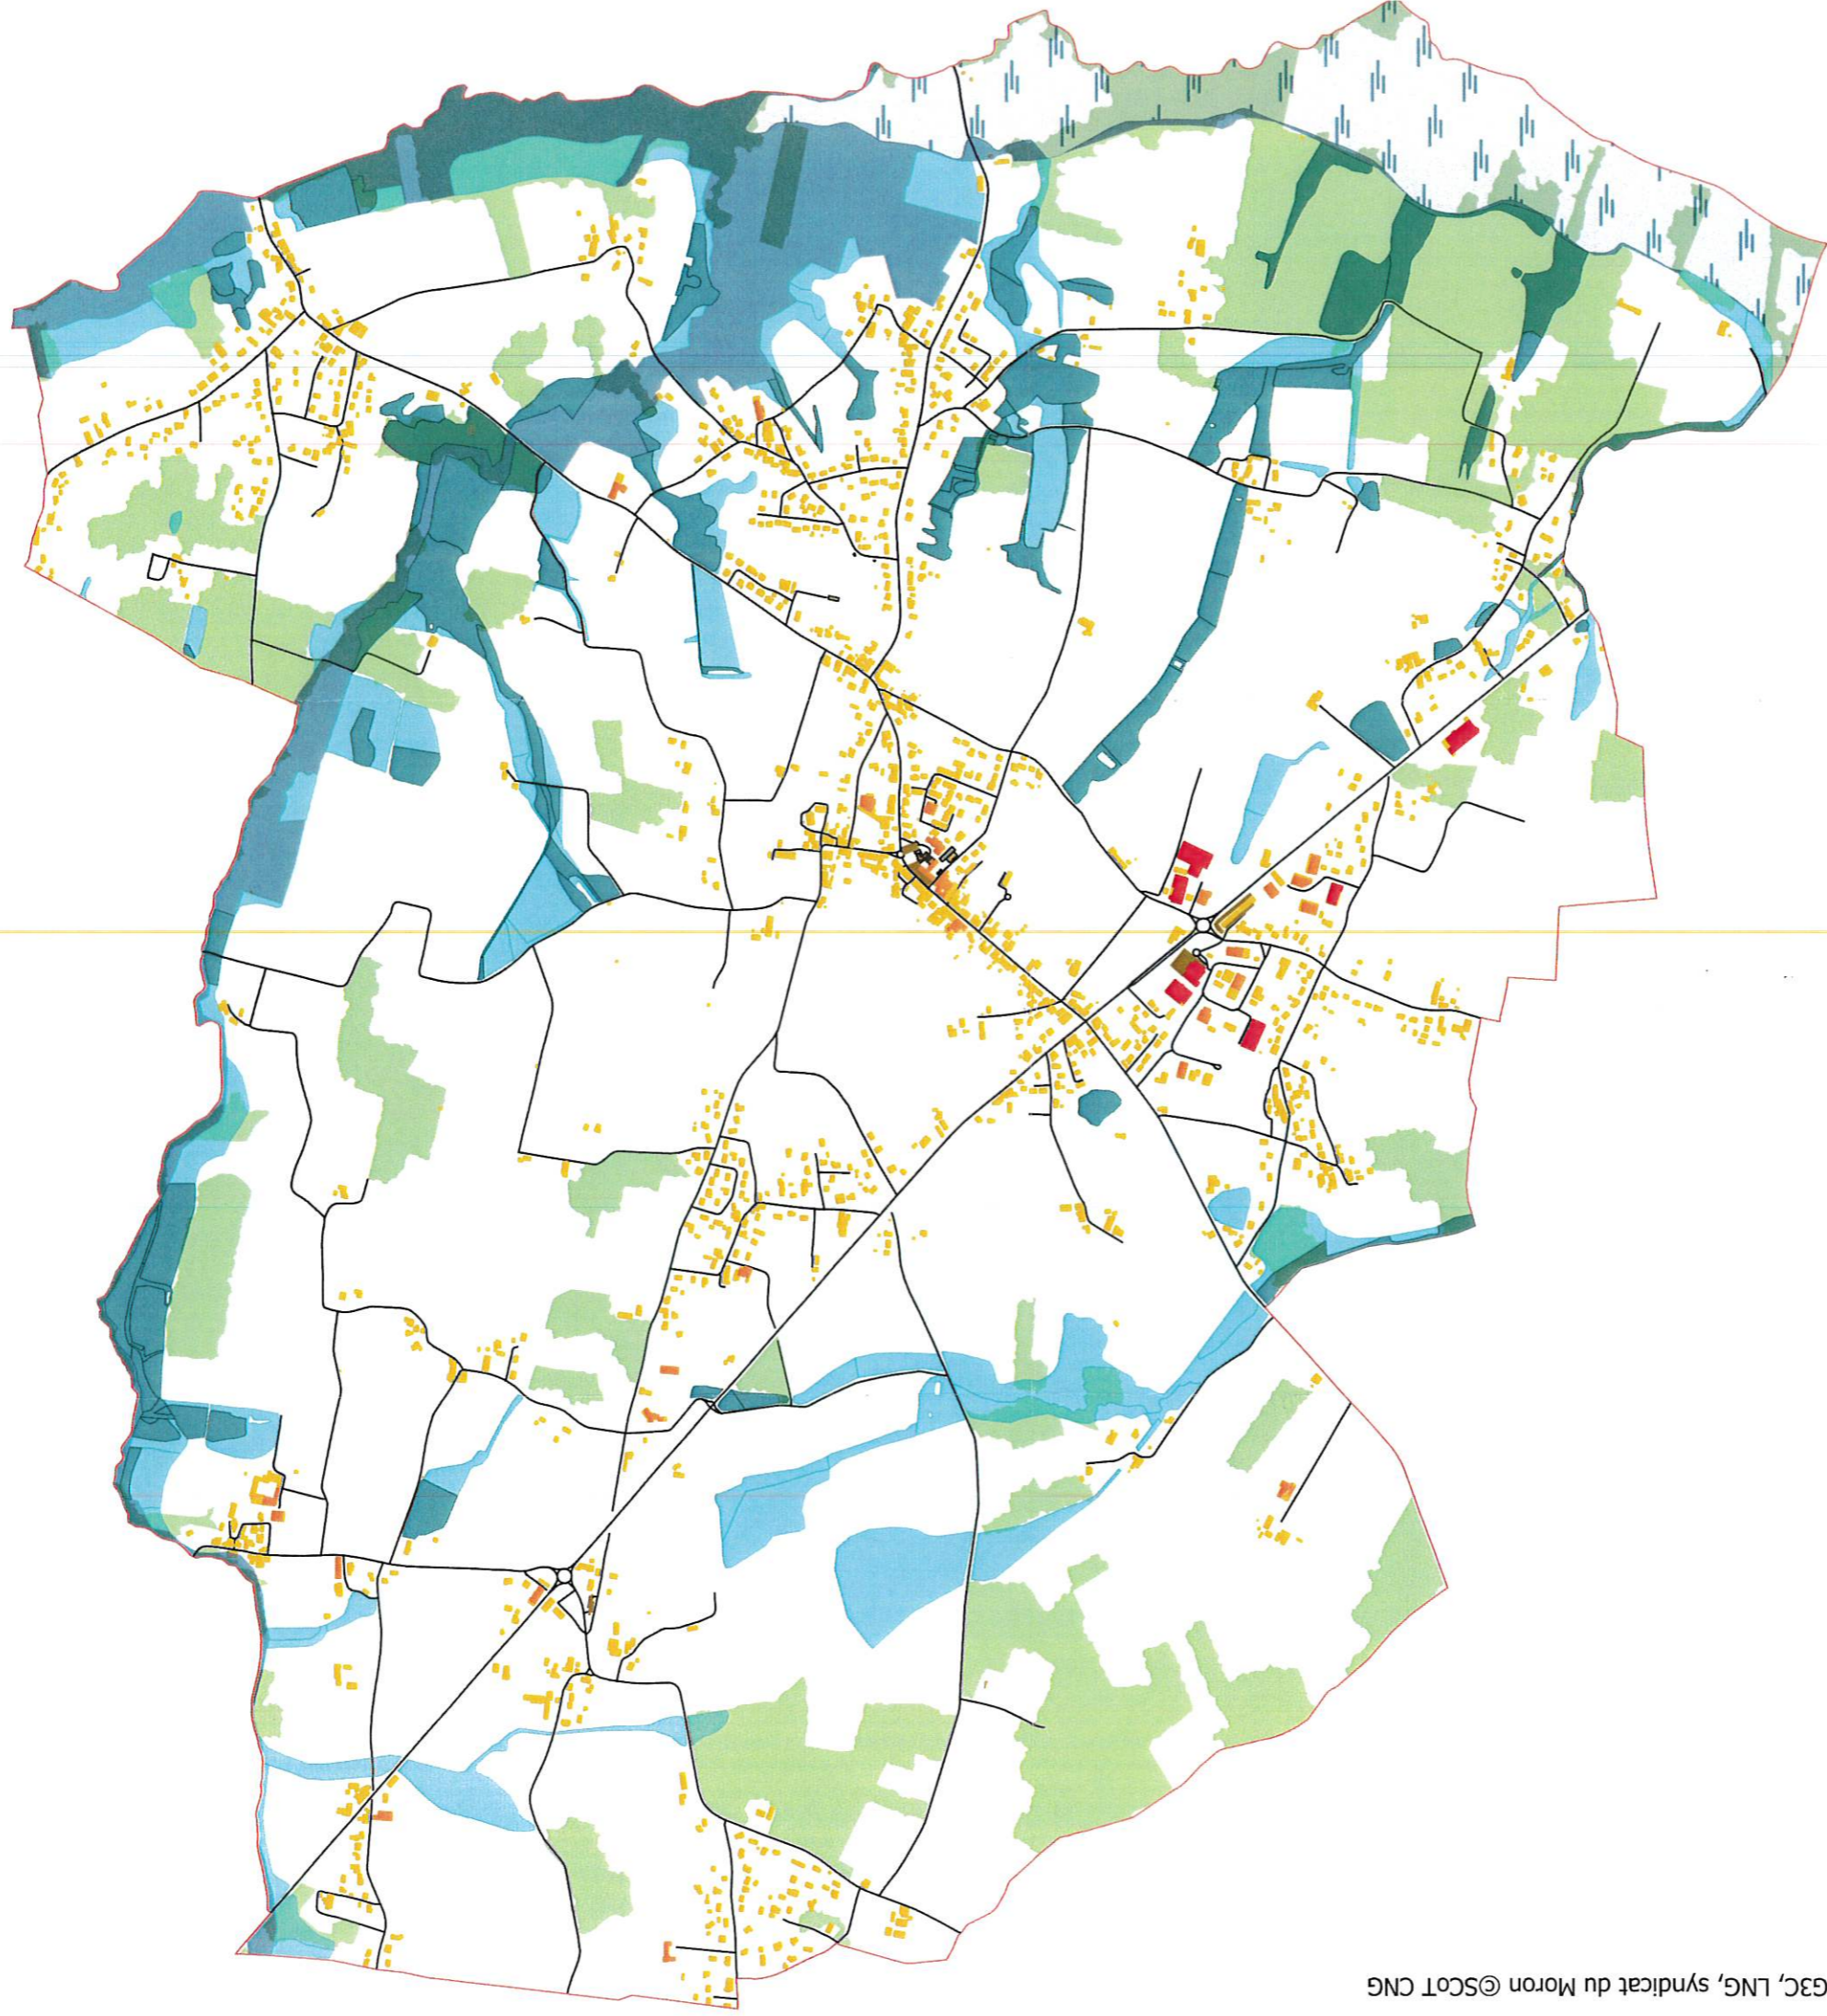

# Pugnac

## Zone d'exclusion des EnR

- Forêts (feuillus, conifères, mélangées)
- Marais
- Zones humides potentielles
- Zones humides potentielles Natura 2000
- Zones humides effectives

## Parkings avec irradiation (22 ha exploitables)

### Grandes infrastructures

- +500m<sup>2</sup>
- +1000m<sup>2</sup>
- Bâtiments publics (3 ha)
- Limites communales
- Voies routières